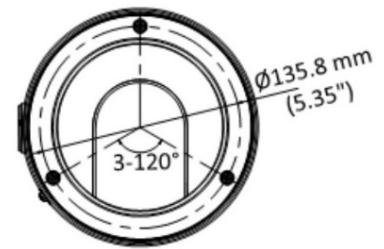

3C-2V : 最大100m
5C-2V : 最大200m

録画装置など

3パターンカメラ駆動電源方式に対応。専用PoCユニット(DS-Uシリーズ※オプション)を使用することで、ノイズ耐性に強く長距離伝送が可能です！

寸法

(単位 : mm)

オプション

PoCユニット

【DS-1TPシリーズ】