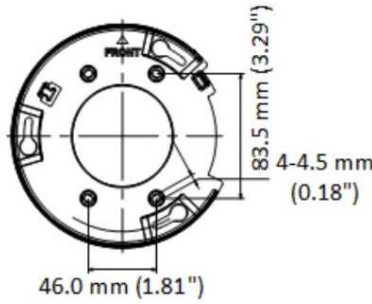

3C-2V : 最大100m
5C-2V : 最大200m

録画装置など

3パターンカメラ駆動電源方式に対応。専用PoCユニット(DS-Uシリーズ※オプション)を使用することで、ノイズ耐性に強く長距離伝送が可能です！

寸法

(単位 : mm)

オプション

PoCユニット

【DS-1TPシリーズ】