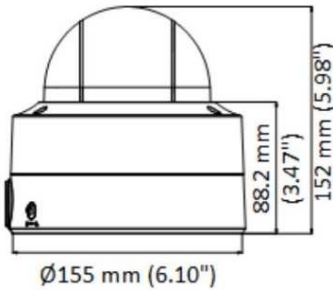

3C-2V : 最大100m
5C-2V : 最大200m

録画装置など

3パターンカメラ駆動電源方式に対応。専用PoCユニット(DS-Uシリーズ※オプション)を使用することで、ノイズ耐性に強く長距離伝送が可能です！

寸法

(単位 : mm)

オプション

PoCユニット

【DS-1TPシリーズ】